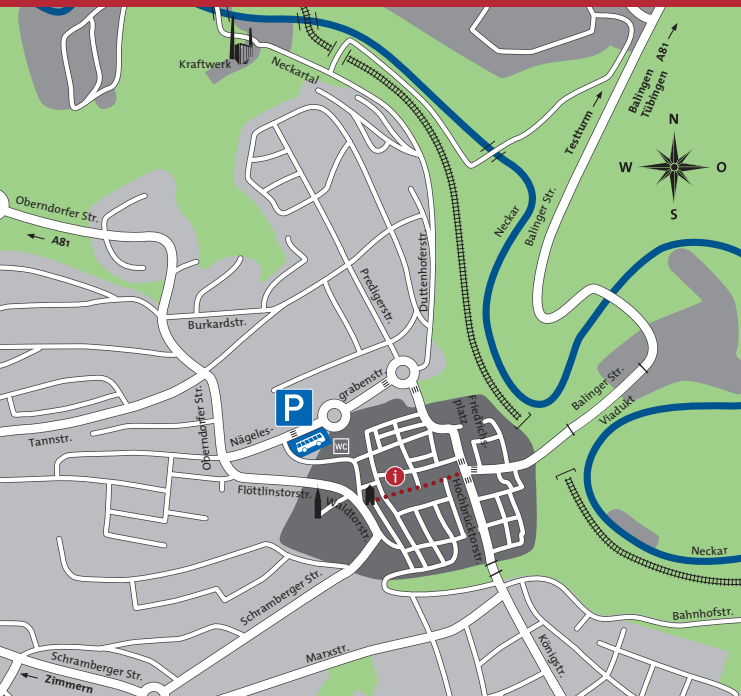

# Parkmöglichkeiten für Busse in der Innenstadt

**P** Nägelesgraben / 6 Stück  
(Nägelesgrabenstraße)

Alternative Parkmöglichkeiten:  
(temporäre Einschränkungen möglich)

**P** Stadthalle  
(Stadionstraße)

 Nette Toilette (B2 & Da Martina)  
Ihnen stehen die WC-Anlagen der beteiligten  
Gaststätten/Einrichtungen während der  
Öffnungszeiten kostenlos zur Verfügung.

# Parkmöglichkeiten für Busse am Testturm