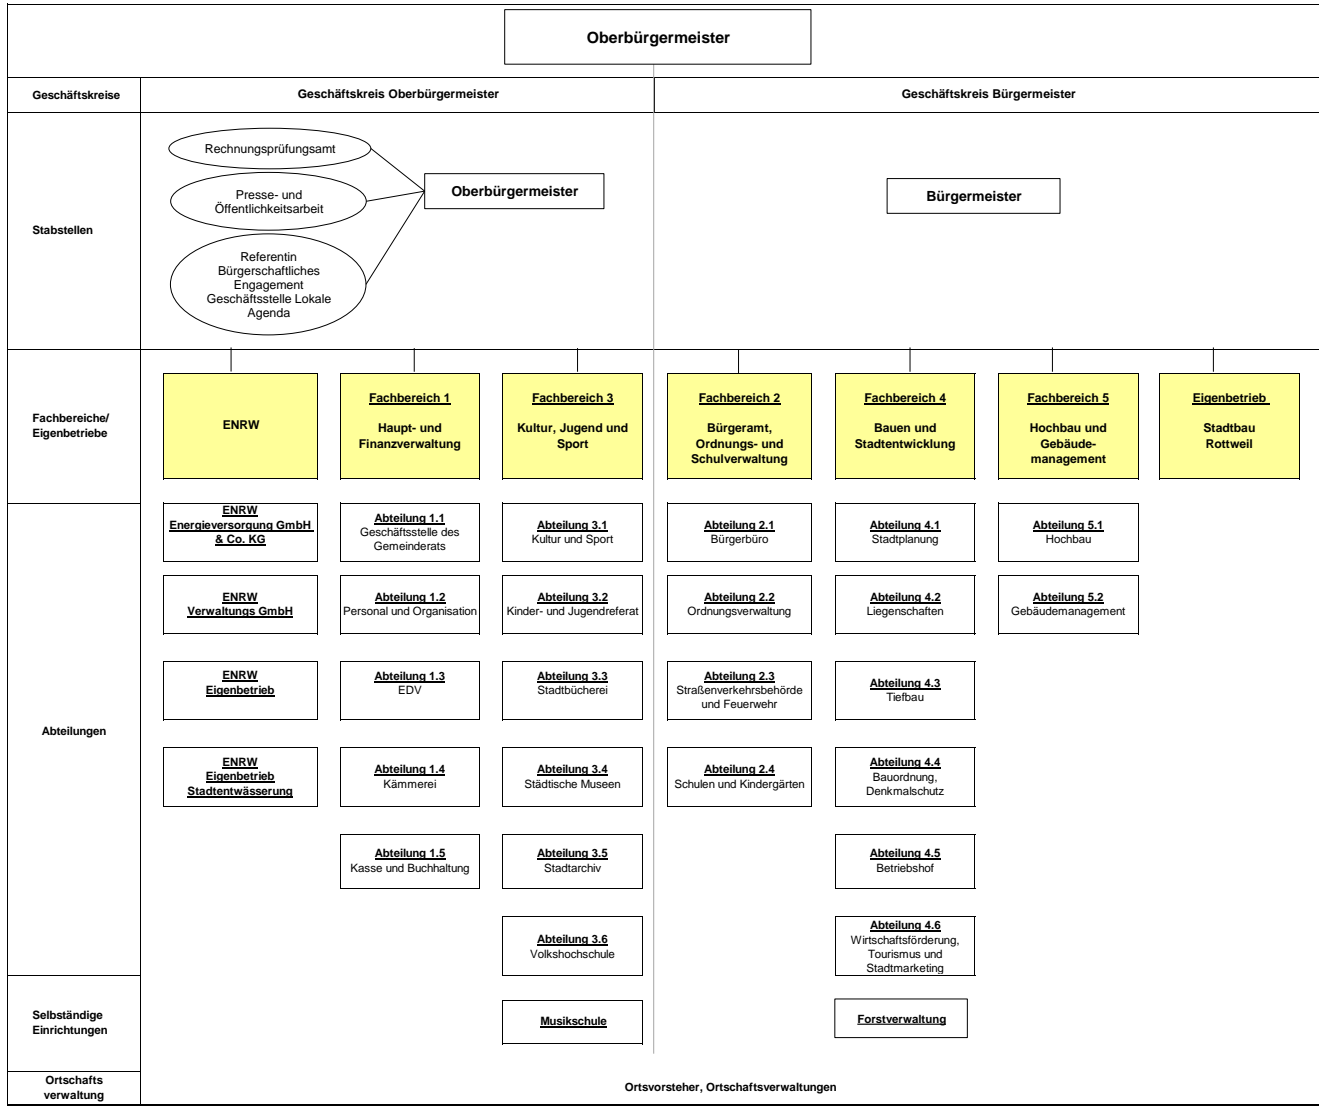

## Organigramm

Stand 01.08.2021

Dieses Organigramm tritt zum 1. August 2021 in Kraft.  
Rottweil, 07.07.2021